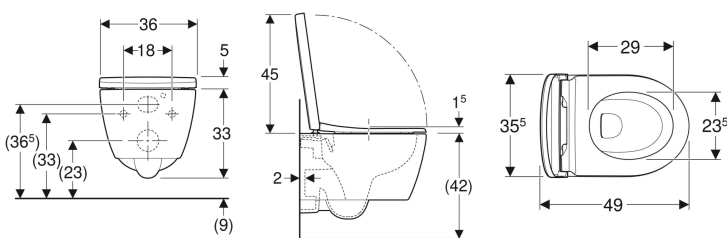

Set vas WC suspendat Geberit iCon, proiecție mică, formă închisă, Rimfree, cu capac WC

Imagine exemplificativă

Domenii de utilizare

- Pentru rezervoare încastate
- Pentru montare în băi mici și în grupuri sanitare

Caracteristici

- Suspendat
- WC cu spălare verticală
- Rimfree
- Fixare ușoară cu Easy Fast Fixing (tip EFF3)
- Tip 1, cantitate de umplere 6/5/4 l, conform EN 997
- Balamale QuickRelease, cu posibilitate de blocare

- Tip 2, conform EN 997
- Spală cu 4 l
- Formă închisă
- Fixare mascată
- Proiecție mică
- Capac de WC din Duroplast
- Capac de WC cu marginea suprapusă peste colac
- Capac WC cu balamale EasyMount

Date tehnice

Material | Ceramică sanitară

Lista elementelor livrate

- Vas de ceramică WC
- Capac WC
- Material de fixare

Cod art.	Culoare/suprafață	B	H	T	Balamale Quick-Release	Funcție de încetinire	Dispozitiv de fixare
502.381.JT.1	Alb / Mat	36 cm	38 cm	49 cm	Cu posibilitate de închidere	Da	De sus